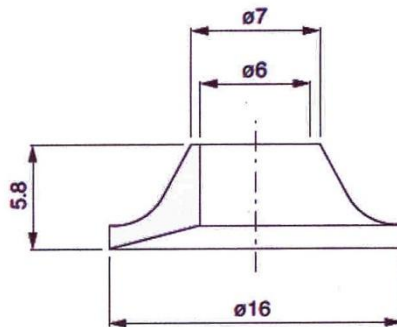

Liefermöglichkeit Schirmmanschetten:

Bauart: 0001:

D	d	d1	H
10	5.5	6.5	4
12	5.5	6.5	4

Bauart: 0300

D	d	d1	H
11	6	7	3.5
12	6	7	4.5
12	7	8	4
12	6	8	3.5
16	5.5	6.5	6.3
17	5	6	4

Bauart: 0126:

D	d	d1	H
11	5	6.5	5
11	5	7	4
11	6	7	4.5
11	5.5	6.5	4
11	5.8	7	4
11.5	5.7	6	5
11.5	7	8	4
11.5	7	8	4
12	7.5	8.5	4
12	6	7	4.5
12	5.5	7	5
12	8	9	3.5
12	7	8	4.5
13	5.5	6.5	4
13	6	8	4
13	6.7	7.5	4
13	7.5	9	3.5
14	6	7	4
15	6	7	4
16	6	7	4
17	6	7	4
17	6.5	7.5	4
18	6.5	7.5	4
19	6.5	7.5	4
19.5	5.5	6.5	4
20	6.5	7.5	6
21	6.5	7.5	6
22	5.5	6.5	6
10.75	5.1	6.5	4.1

Bauart: 0502

Bauart: 0500

D	d	d1	d2	H
11	4.5	6	6	4.5
11	4.7	6	8	5
11.4	5	6.6	5	5
11.5	5	7	7.5	4.8

Bauart: 0600

Bauart: 0700

D	d	d1	d2	H
11.8	5	7	10.5	5
14	6	7	12	5
15	6	7	12.6	5
16	6	7	14	5
17	6	7.5	13.4	5.8
17	9	10.5	14	5
19	6	7.5	15.4	5.8
19	9	10.5	16	5

Bauart: 0900

Bauart: 0901

Bauart: 1100

Bauart: 1101